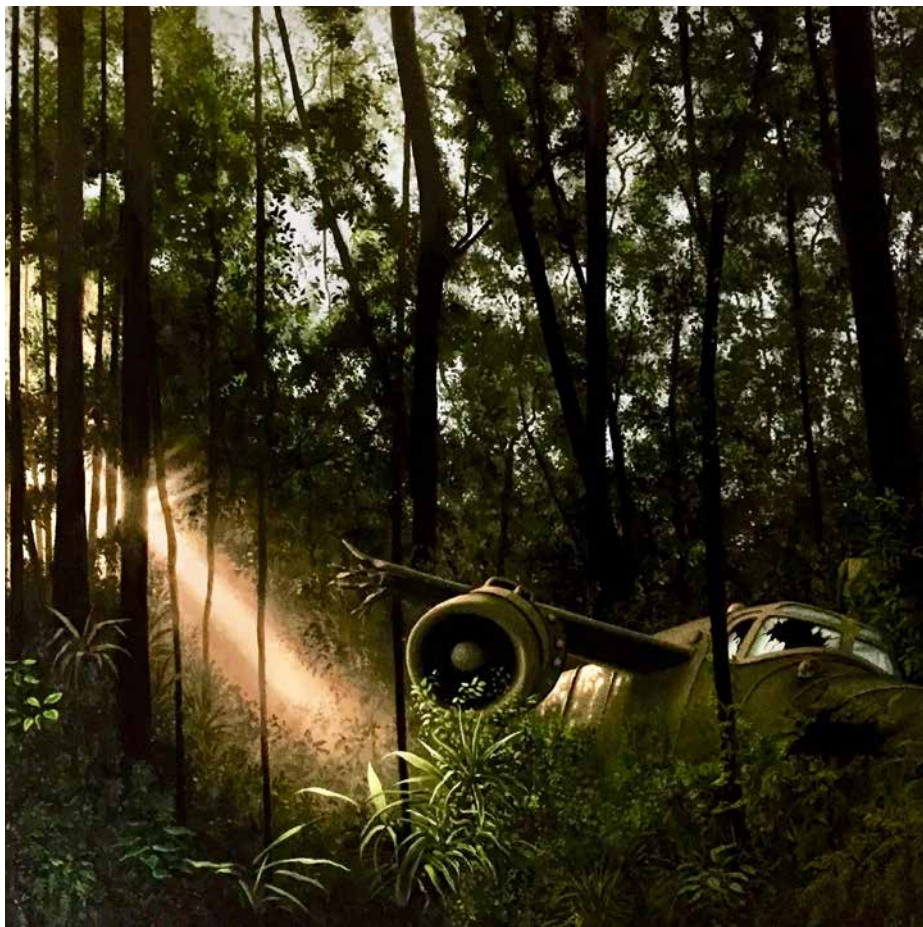

DIETER LEUENBERGER

AUSSTELLUNG

12. – 25. JUNI 2021

kulturschiene

General-Wille-Strasse, beim Bahnhof, 8704 Herrliberg - Feldmeilen
Marielen Uster, Tel. 044 391 88 42, post@kulturschiene.ch, www.kulturschiene.ch

DIETER LEUENBERGER

AUSSTELLUNG

12. – 25. JUNI 2021

www.kulturschiene.ch

Das Rauschen im Wald

Mit seiner realistischen Bildsprache widmet Dieter Leuenberger diese Ausstellung dem Wald in all seinen Facetten.

Die ostafrikanischen Wälder waren Voraussetzung für unsere Entwicklung zum Homo sapiens. Bis heute spielt der Wald in der Mythologie, in unseren Märchen und Sagen und in unseren Träumen eine zentrale Rolle. Der Wald bietet Zuflucht und birgt Geheimnisse. Im Wald können wir uns verirren und sind wilden Tieren und der Gesetzlosigkeit ausgeliefert. Der Wald steht als Gegenpol zur Zivilisation.

Heute, wo wir um die zentrale Wichtigkeit unserer Wälder für das weltweite Klima wissen, haben wir dem Wald mehr denn je Sorge zu tragen.

Seine Bilder ergänzt Dieter Leuenberger mit einigen Skulpturen, die selbstredend aus Holz hergestellt sind.